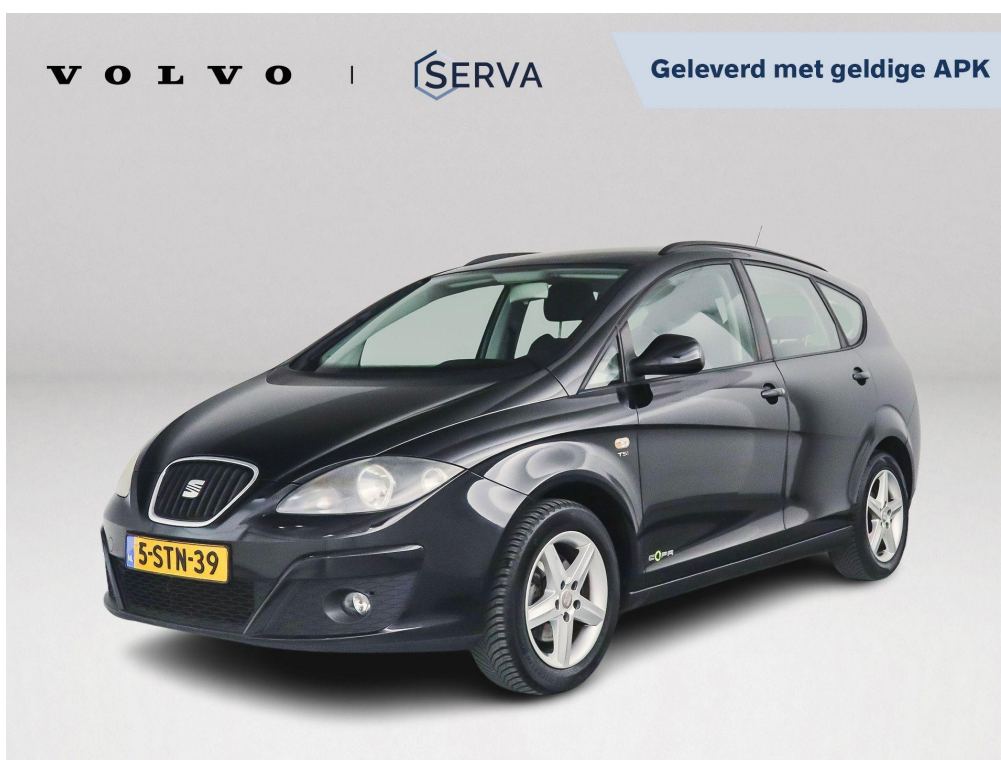

## SEAT Altea XL

TSI Ecomotive Copa | Trekhaak

**€ 5.995**

### Over de SEAT Altea XL

<b>Kenteken</b>	5-STN-39	<b>Kilometerstand</b>	186.799 km
<b>Bouwjaar</b>	2013	<b>Kleur</b>	zwart
<b>Interieurkleur</b>	Zwart	<b>Bekleding</b>	Stof
<b>Transmissie</b>	Handgeschakeld	<b>Brandstof</b>	Benzine
<b>Carrosserievorm</b>	Stationwagon	<b>Aantal deuren</b>	5
<b>Aantal zitplaatsen</b>	5	<b>APK geldig tot</b>	14 januari 2026
<b>Onderhoudsboekje</b>	ja		

## Technisch

<b>Aantal versnellingen</b>	6	<b>Vermogen</b>	105 pk
<b>Aantal cilinders</b>	4	<b>Cilinderinhoud</b>	1197cc
<b>Topsnelheid</b>	184 km/h	<b>Gewicht</b>	1.295 kg
<b>Trekgewicht</b>	1.200 kg	<b>Wielbasis</b>	258 cm
<b>Lengte</b>	447 cm	<b>Breedte</b>	177 cm
<b>Hoogte</b>	158 cm		